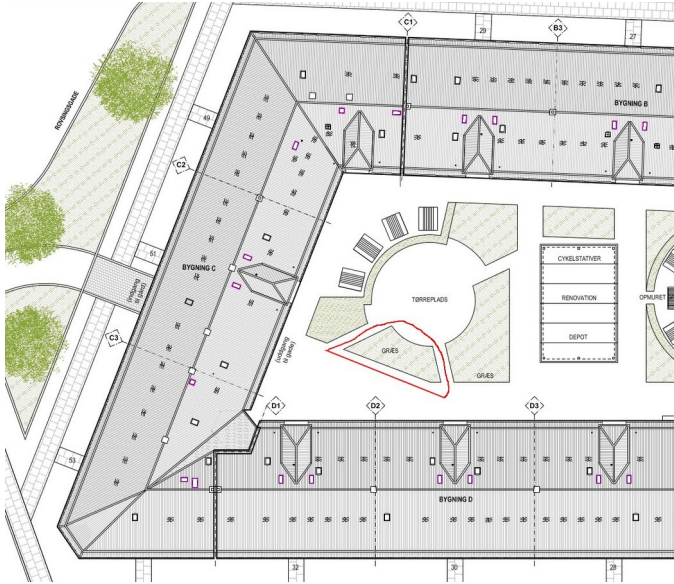

VALKYRIERIDTET

A/B VALKYRIENS NYHEDSBREV NR. 1 - JANUAR 2022

GODT NYTÅR TIL ALLE!

Indsamling af juletræer

Juletræer vil igen blive indsamlet af Københavns Kommune. Hvis du vil have afhentet dit juletræ, og ikke skal få det på genbrugsstationen, så skal det opfylde disse krav fra Københavns Kommune:

- Træet skal være uden pynt.
- Der må ikke være fod på træet
- Maksimal højde på træet skal være 120 cm.

Er dit træ højere, skal du save det over, så det opfylder højdekravet

- Der er en målepind på 120 cm, så du kan se om træet er for højt.

Træet skal efterlades i gården nede mod Sigynsgade på græsplæne. Hvis du der i tvivl om noget, så skriv til viceværterne (vicevaert@ab-valkyrien.dk eller mobil 2152 5004).

Farligt affald og ting til "genbrug"

Rigtig mange bruger det nye skab til farligt affald. Skabet er placeret i det store skralderum mod Sigynsgade.

Kode til skabet er 4444.

Så put tingene ind i skabet og stil dem ikke på jorden, over på skabet eller andre steder!

Ting man ønsker til genbrug, skal ikke sætte på jorden eller andre steder, de bliver smidt ud i vores affaldscontainere.

Hvis du har ting du ønsker skal genbruges, så aflever dem i genbrugsbutikker eller på en af genbrugspladserne i København, så kan de blive genbrugt.

Generalforsamlingen

Regnskabet er underskrevet og ligger på hjemmesiden. Referatet er ved at blive færdigskrevet. Den nye husorden 2-3 kopier af den nye husorden bliver hængt op i opgangen og kommer selvfølgelig også på hjemmesiden.

Ting på fællesarealet

Foreningen er igen blevet anmeldt til Københavns Kommune for ting på fællesarealet. Ryd op så vi alle slipper for en bøde!